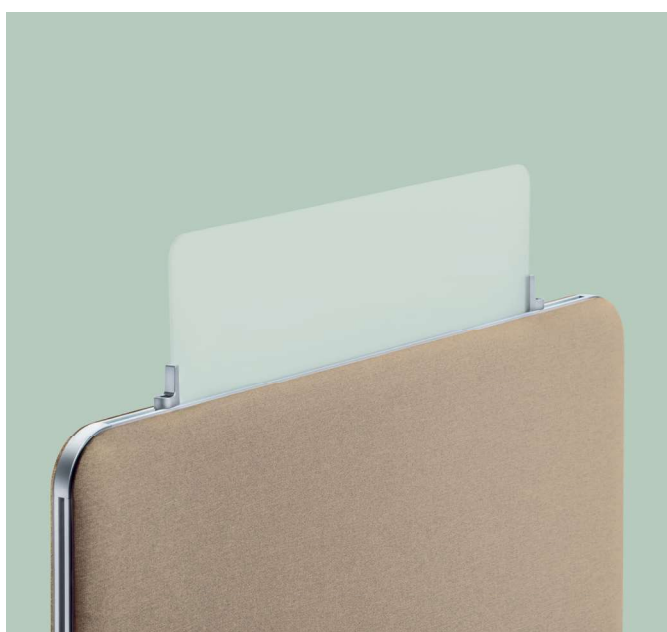

Schützen Sie Ihre Mitarbeiter: mit Aerosol-Aufsatz für se:wall

sedus

Ideal für Arbeitsplätze im Großraumbüro

Ermöglicht zusätzliche Abschirmung und Sicherheitsabstand dort, wo es die Gegebenheiten erfordern – das transparente Aufsatzelement aus Pleiglas für se:wall. Stabil und kippstabil integriert es sich am Sichtschutzelement, hält Partikel ab und lässt sich bei Bedarf einfach reinigen. Der Aufsatz fügt sich optisch unauffällig in die Umgebung ein und ist auch nachträglich installierbar.